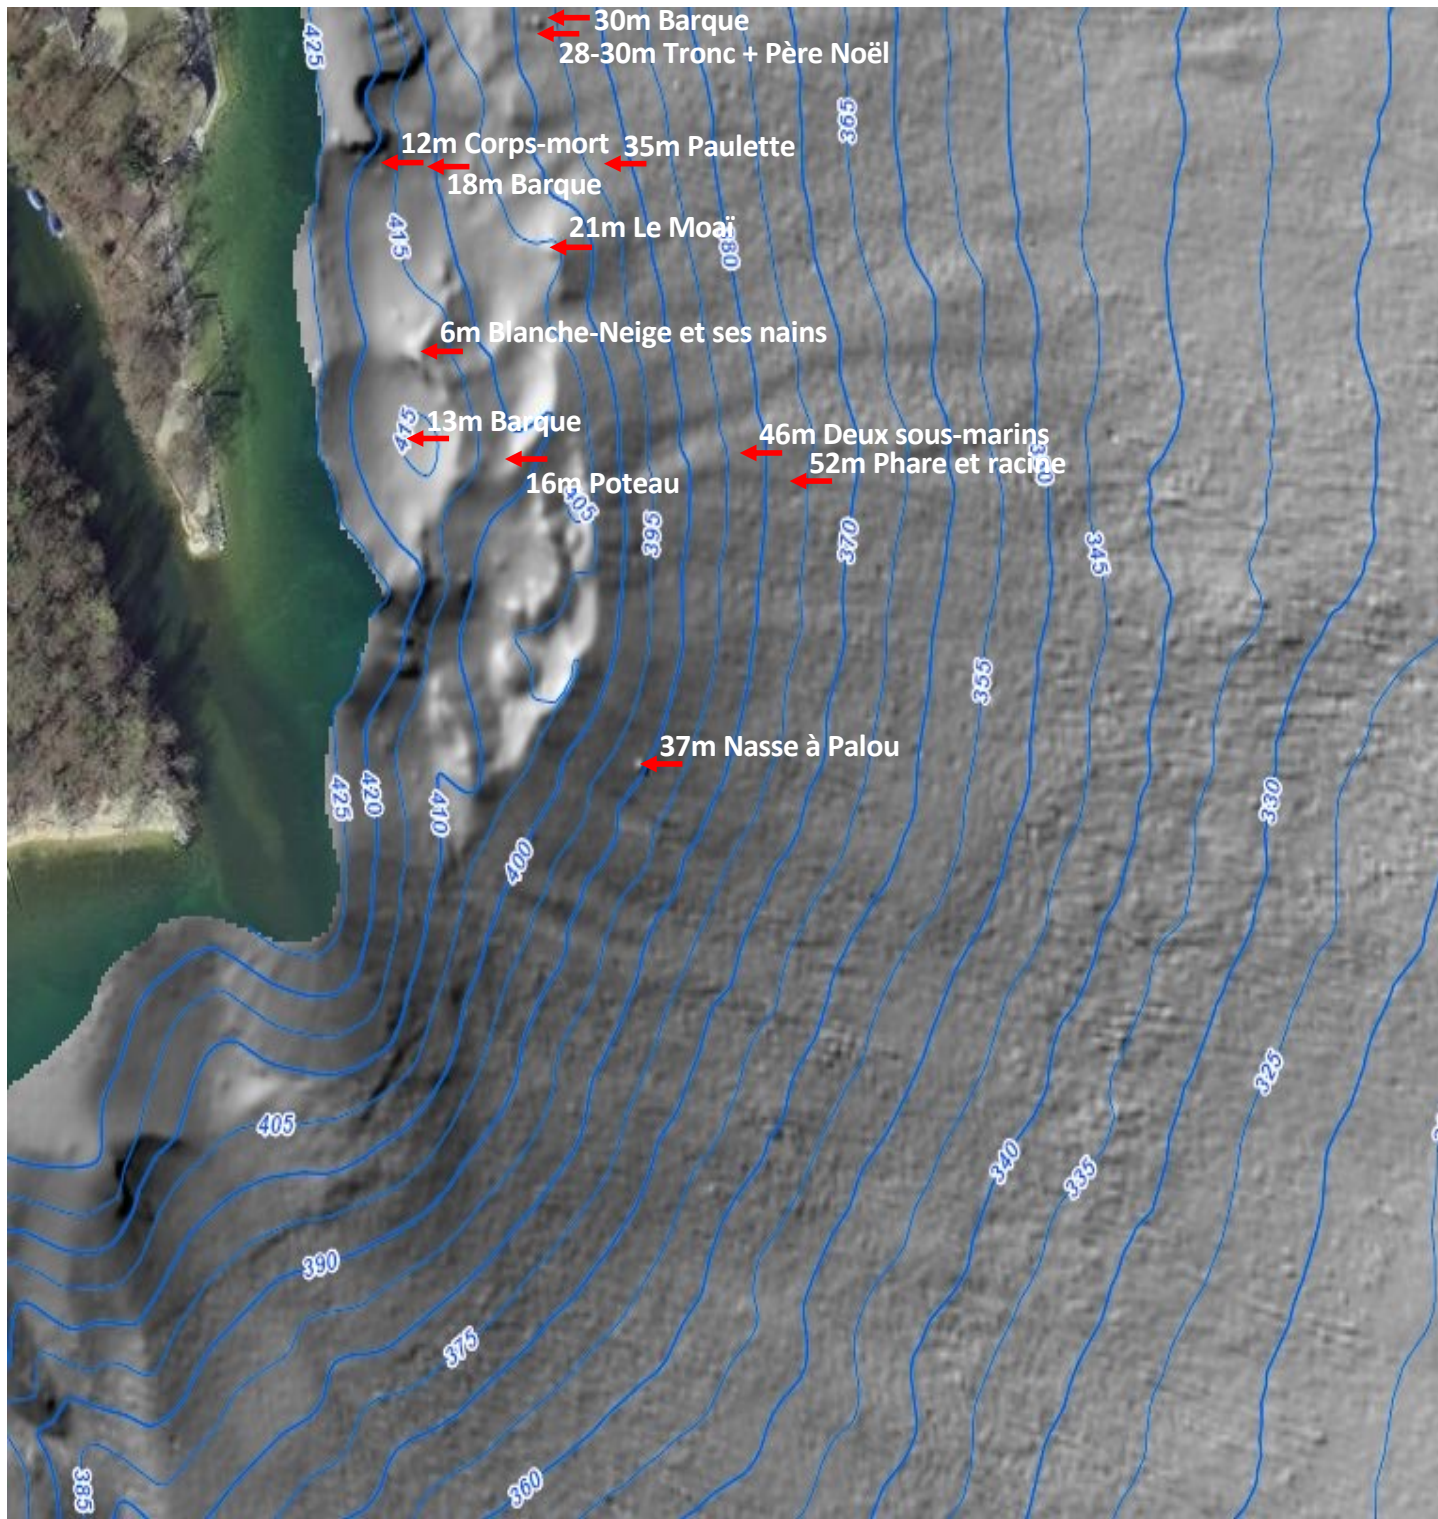

Altitude	Mètres
429	0
425	-4
420	-9
415	-14
410	-19
405	-24
400	-29
395	-34
390	-39
385	-44
380	-49
375	-54
370	-59
365	-64
360	-69
355	-74
350	-79
345	-84
340	-89
335	-94
330	-99
325	-104
320	-109
315	-114
310	-119