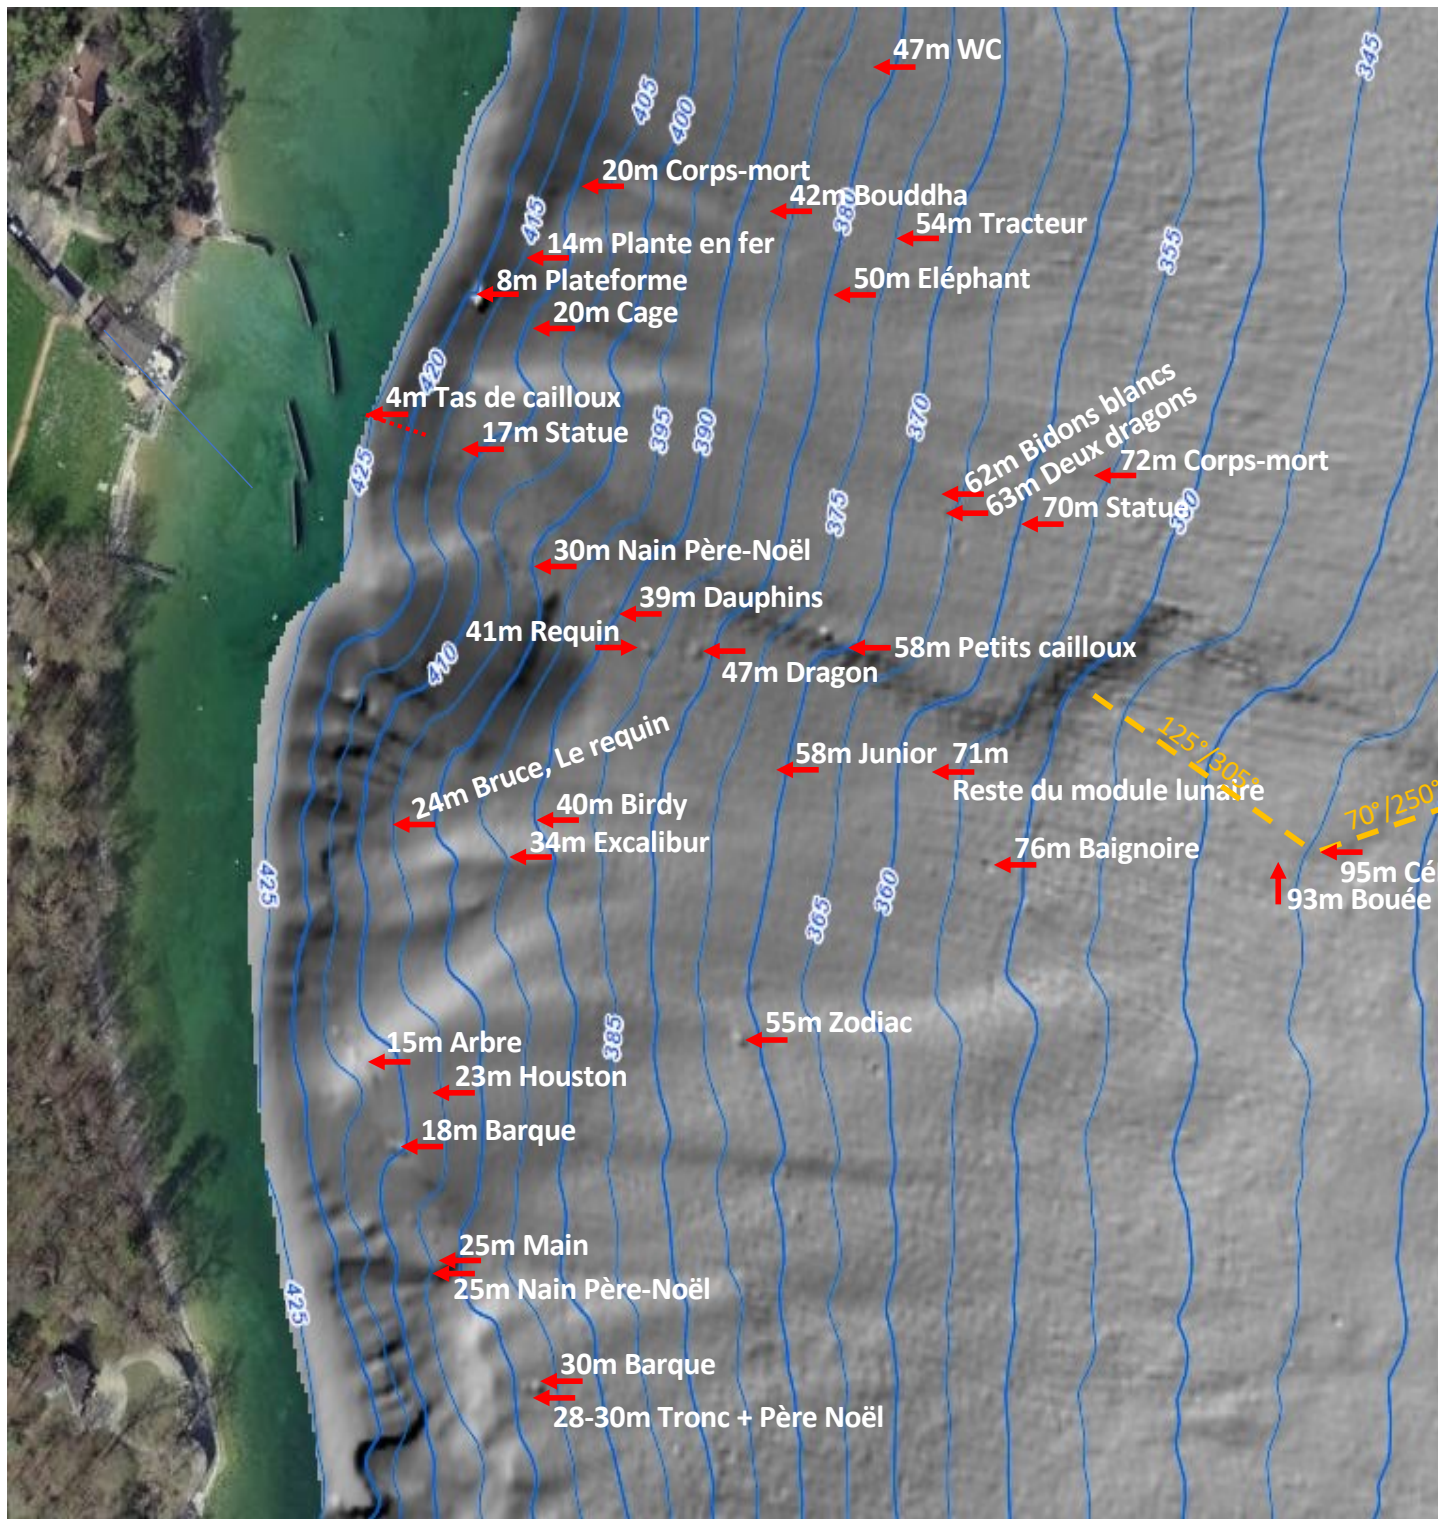

Plage de Boudry

jean@audetat.net
www.audetat.net

08.11.2024

Altitude	Mètres
429	0
425	-4
420	-9
415	-14
410	-19
405	-24
400	-29
395	-34
390	-39
385	-44
380	-49
375	-54
370	-59
365	-64
360	-69
355	-74
350	-79
345	-84
340	-89
335	-94
330	-99
325	-104
320	-109
315	-114
310	-119

Jusqu'à 18m

- 4m Tas de cailloux
- 4m-11m Chaîne
- 6m Blanche-Neige et ses nains
- 8m Plateforme
- 14m Plante en fer
- 12m Corps-mort
- 13m Barque
- 15m Arbre
- 16m Poteau
- 17m Statue
- 18m Barque
- 18m Barque
- 18m Epave

De 19m à 40m

- 20m Cage
- 20m Corps-mort
- 21m Le Moai
- 23m Houston
- 24m Bruce, Le requin
- 25m Main
- 25m Nain Père-Noël
- 27m Epave (Niktatik)
- 29m Tronc + Père Noël
- 30m Barque
- 30m Nain Père-Noël
- 30m Petit bonhomme
- 31m Banc avec parachute
- 34m Excalibur
- 39m Dauphins
- 35m Paulette
- 35m Dauphins jaunes
- 37m Nasse à Palou
- 38m WC