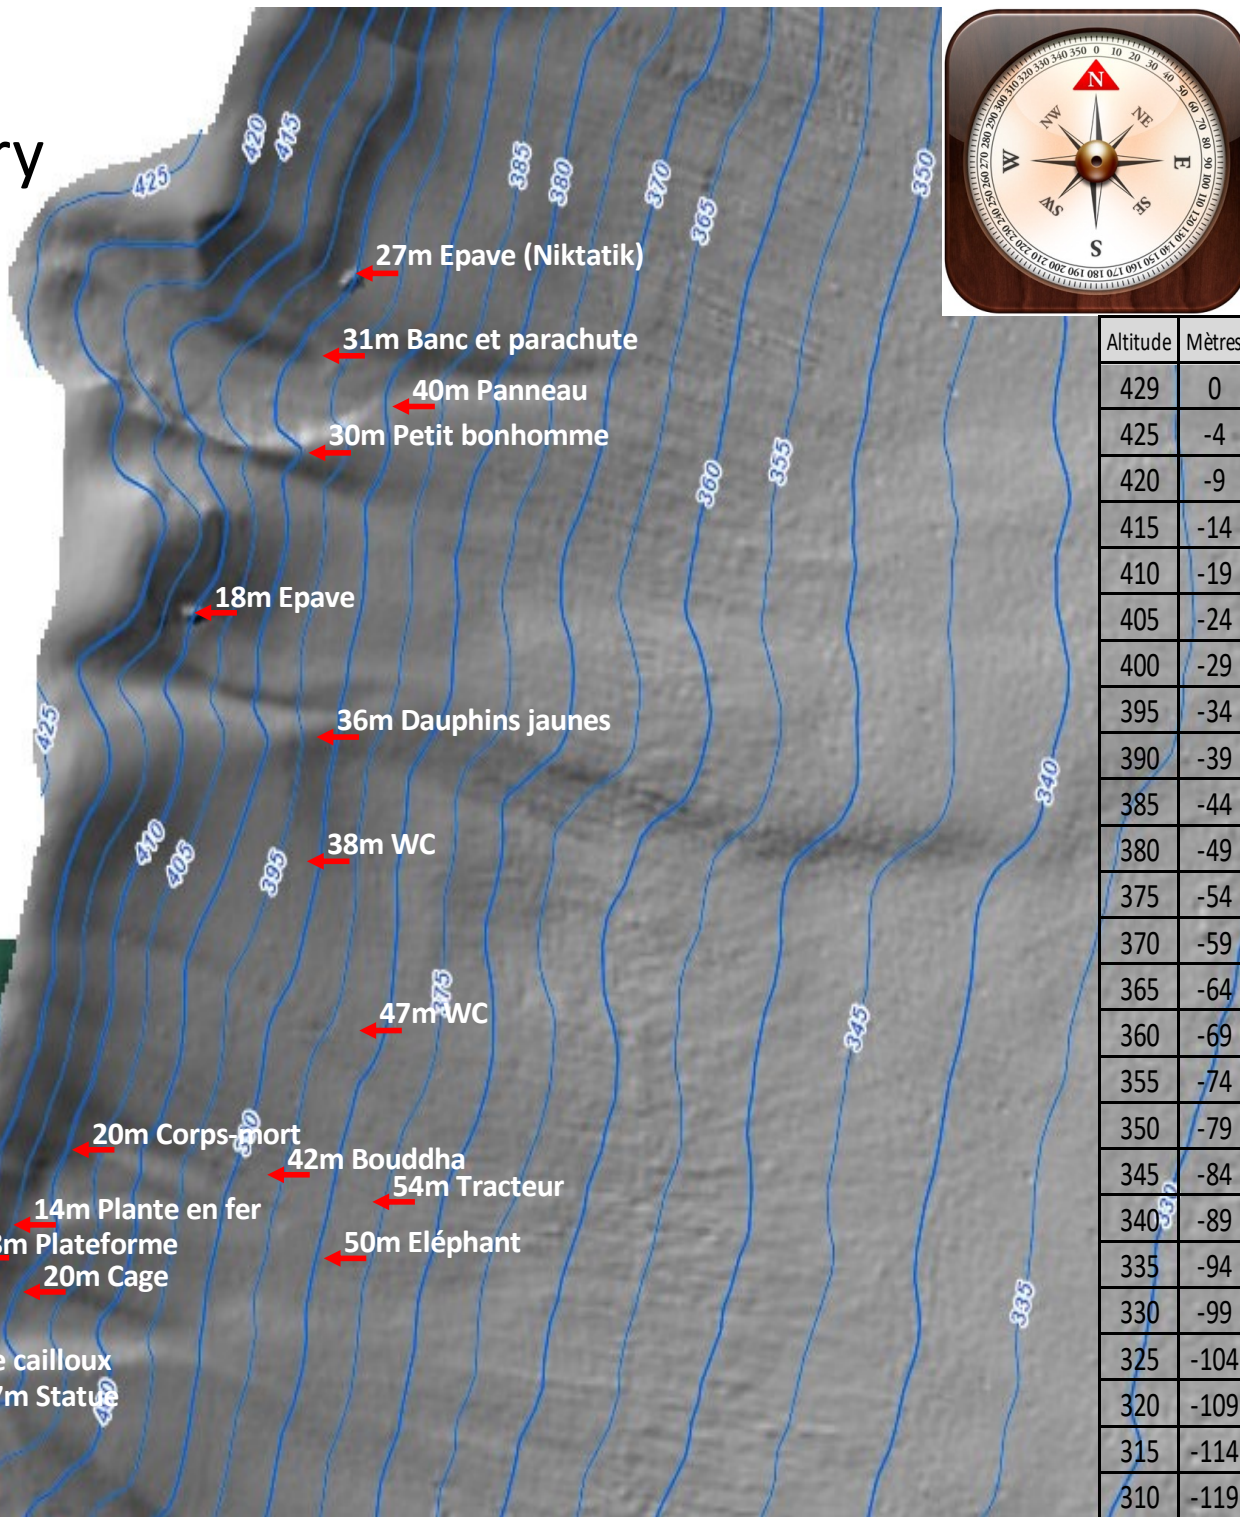

Plage de Boudry

jean@audetat.net
www.audetat.net

08.11.2024

Altitude	Mètres
429	0
425	-4
420	-9
415	-14
410	-19
405	-24
400	-29
395	-34
390	-39
385	-44
380	-49
375	-54
370	-59
365	-64
360	-69
355	-74
350	-79
345	-84
340	-89
335	-94
330	-99
325	-104
320	-109
315	-114
310	-119

Jusqu'à 18m

- 4m Tas de cailloux
- 4m-11m Chaîne
- 6m Blanche-Neige et ses nains
- 8m Plateforme
- 14m Plante en fer
- 12m Corps-mort
- 13m Barque
- 15m Arbre
- 16m Poteau
- 17m Statue
- 18m Barque
- 18m Barque
- 18m Epave

De 19m à 40m

- 20m Cage
- 20m Corps-mort
- 21m Le Moai
- 23m Houston
- 24m Bruce, Le requin
- 25m Main
- 25m Nain Père-Noël
- 27m Epave (Niktatik)
- 29m Tronc + Père Noël
- 30m Barque
- 30m Nain Père-Noël
- 30m Petit bonhomme
- 31m Banc avec parachute
- 34m Excalibur
- 39m Dauphins
- 35m Paulette
- 35m Dauphins jaunes
- 37m Nasse à Palou
- 38m WC

Plus de 40m

- 40m Birdy
- 41m Requin
- 42m Bouddha
- 40m Panneau
- 46m Deux sous-marins
- 48m Dragon
- 50m Eléphant
- 52m Phare et racine
- 54m Tracteur
- 55m Zodiac
- 58m Petits cailloux
- 58m Junior
- 62m Bidons blancs
- 63m Deux dragons
- 70m Statue
- 71m Module lunaire
- 72m Corps-mort
- 76m Baignoire
- 93m Bouée
- 95m CéDaTif
- 100m Déesse
- 100m Tonneau JJC
- 101m Magna Narcosis 101